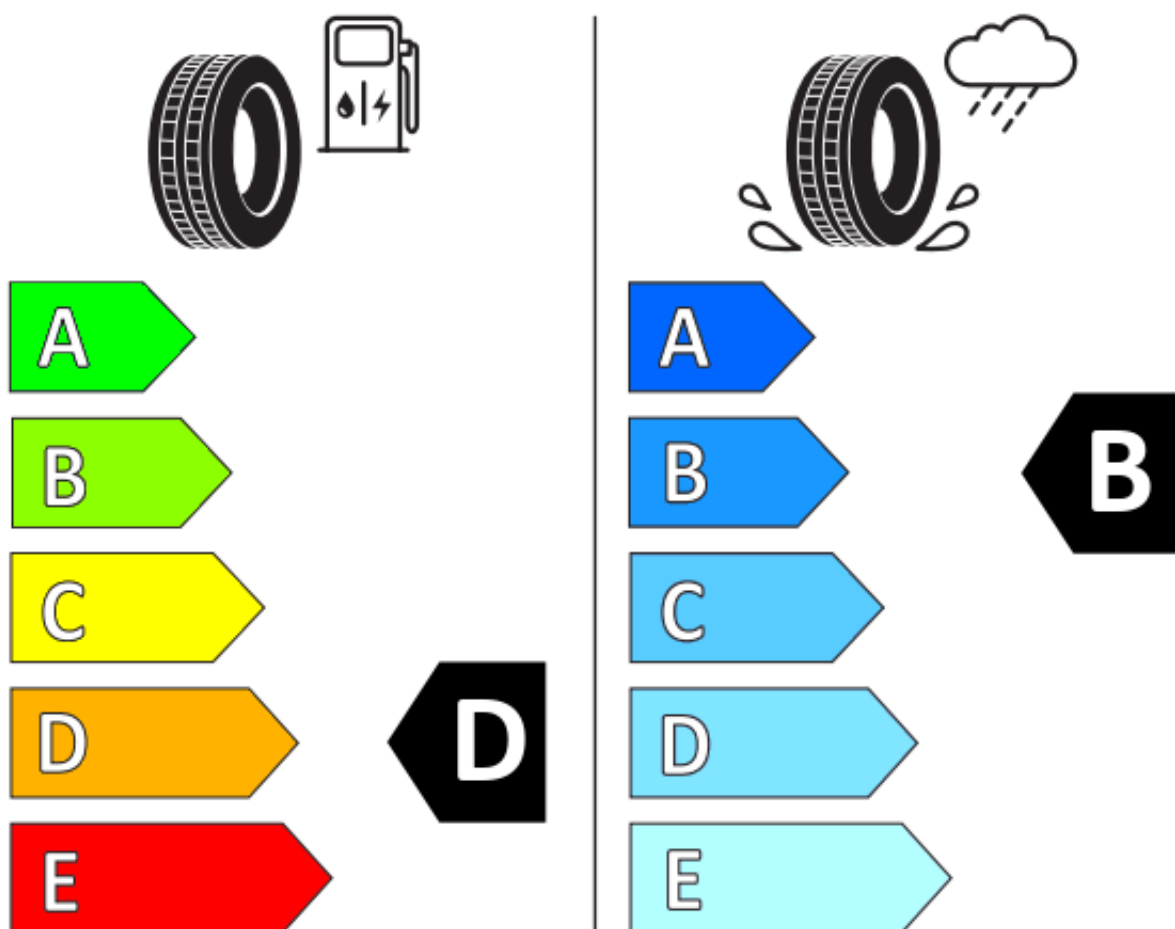

ENERG

BF-Goodrich

928002

205/65R16 107 T

C2

2020/740